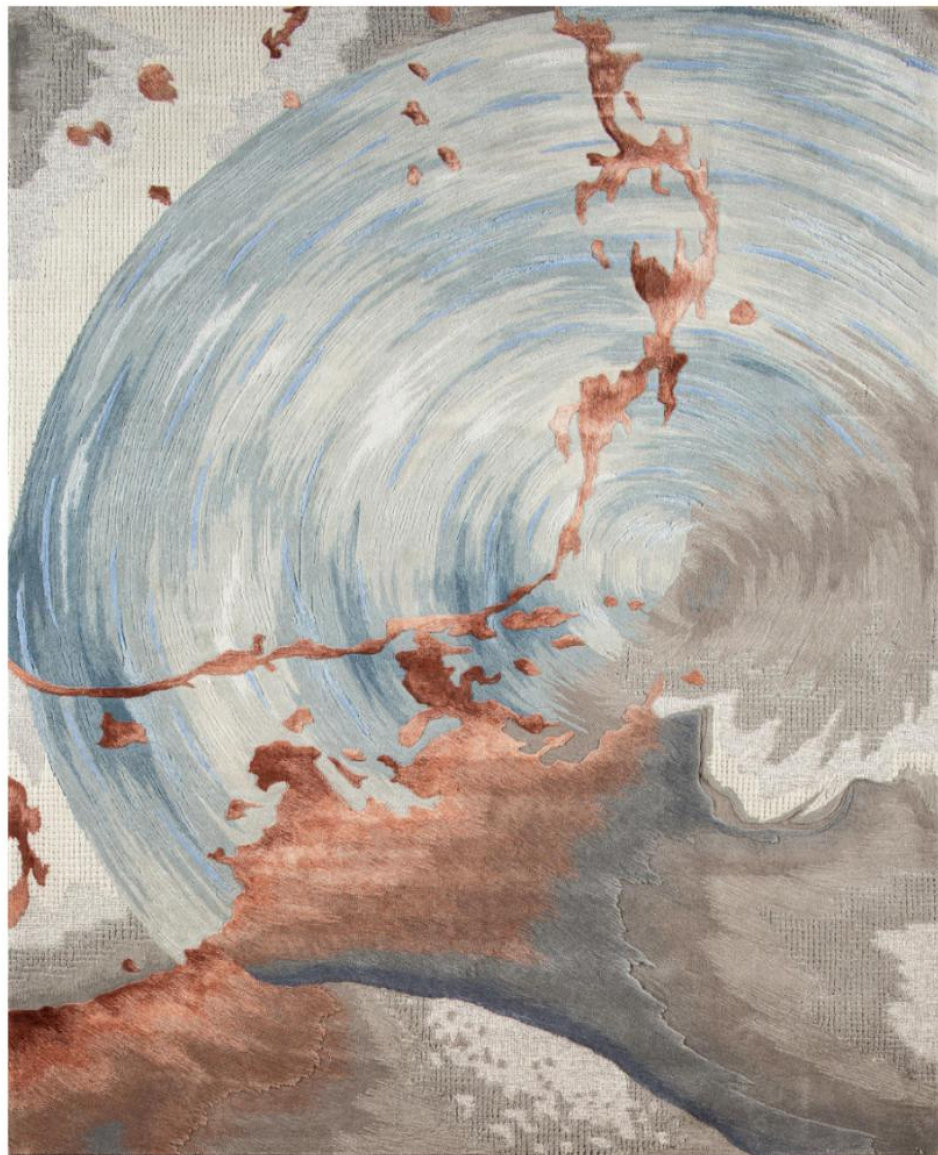

FX19

材质：新毛加竹丝

工艺：手工枪刺

尺寸：240x300cm