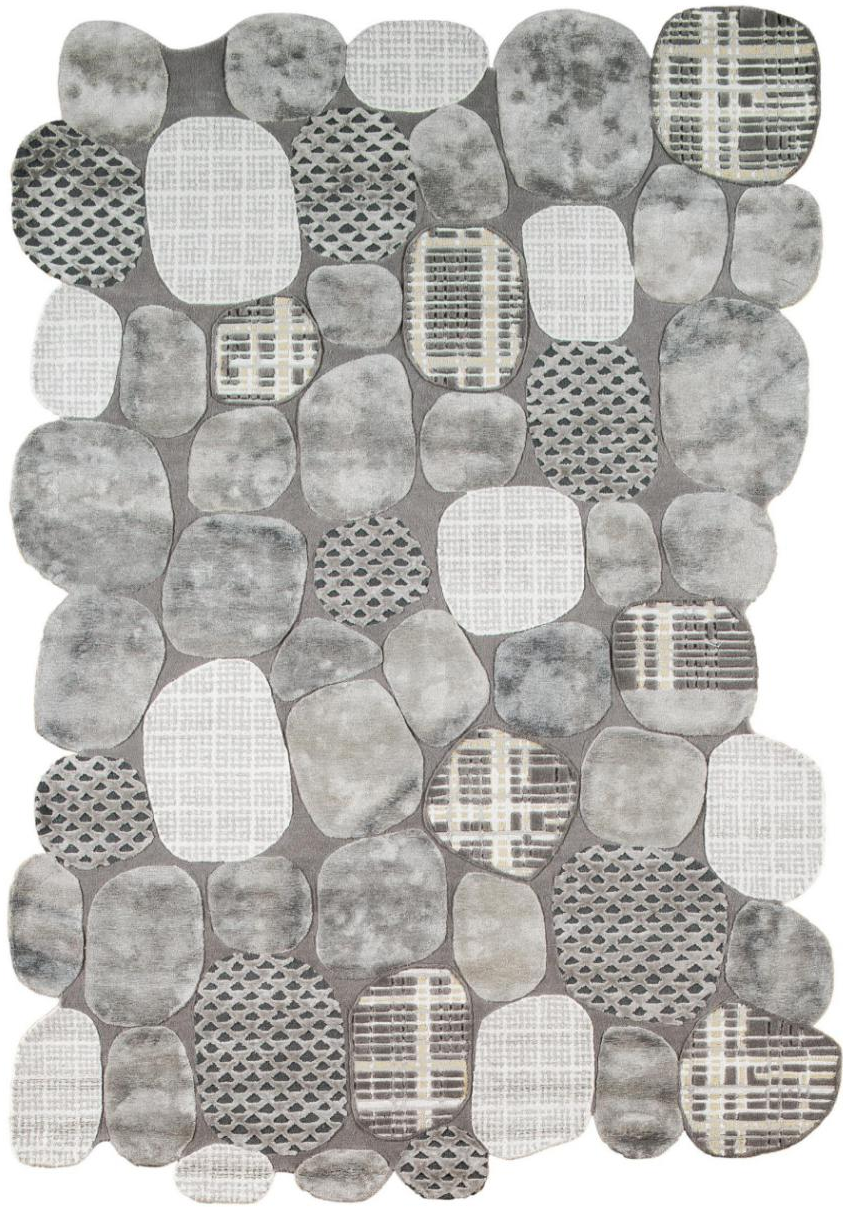

FX26

材质：新毛加竹丝

工艺：手工枪刺

尺寸： 240x300cm