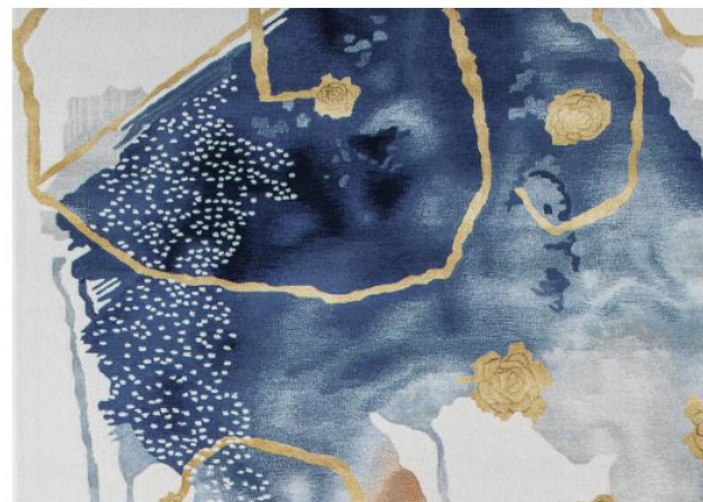

Details

Size 200\*290cm 可定制

ZD-19

Details

Size 200\*290cm 可定制

ZD-20

Details

Size 200\*290cm 可定制