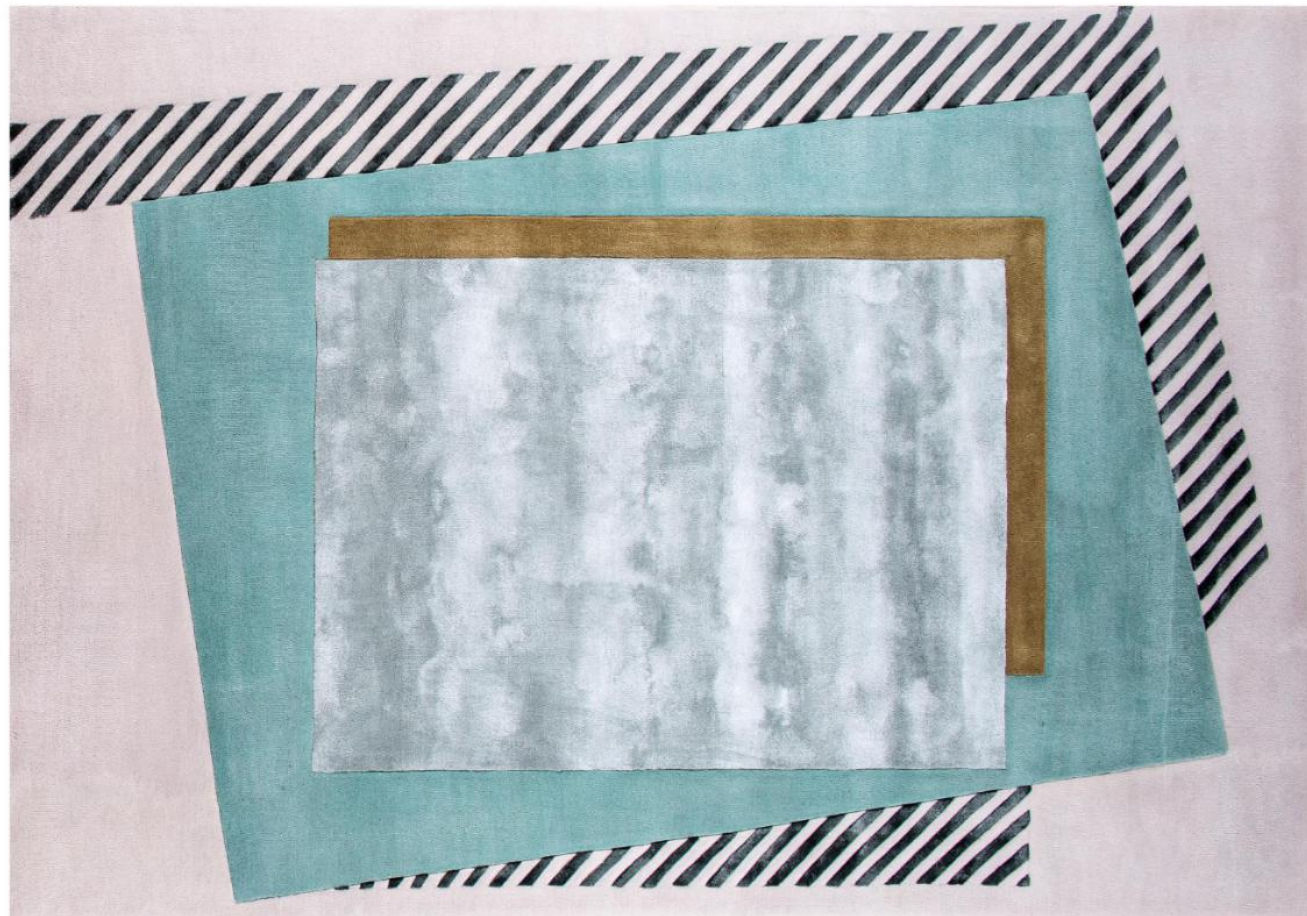

190709R-1

190717R-1

190713R-1