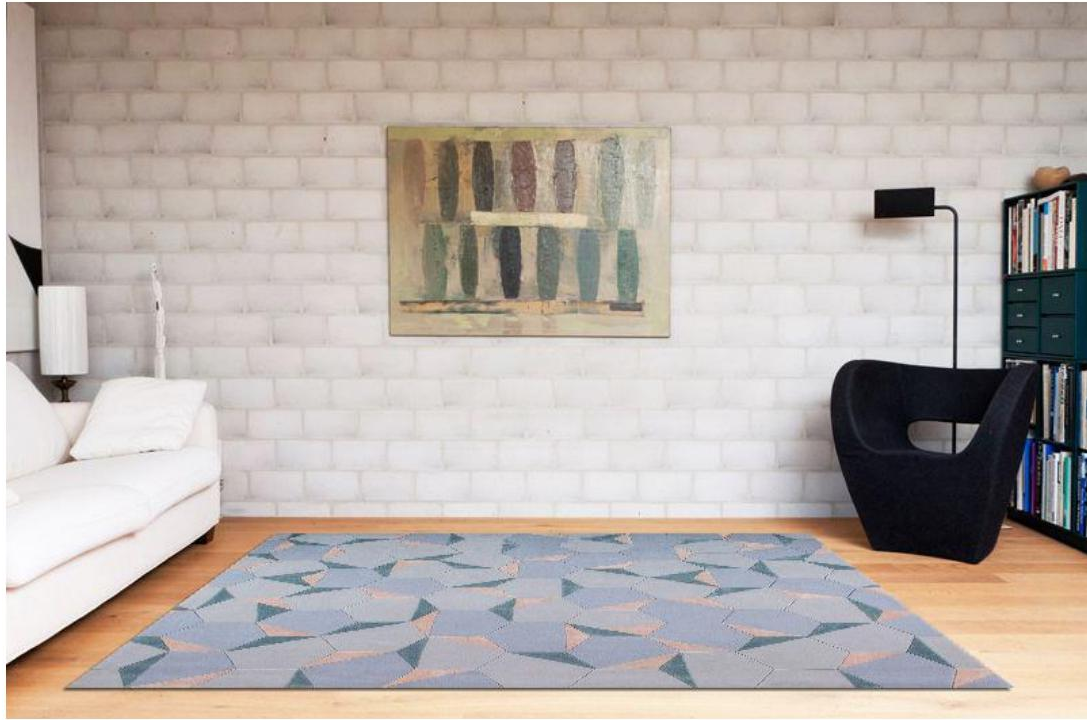

## HV-MLD-002

简单的几何图案，舒适的颜色搭配，经典又时尚。

Simple geometric patterns, comfortable color matching, classic and fashionable.

size 244x305cm