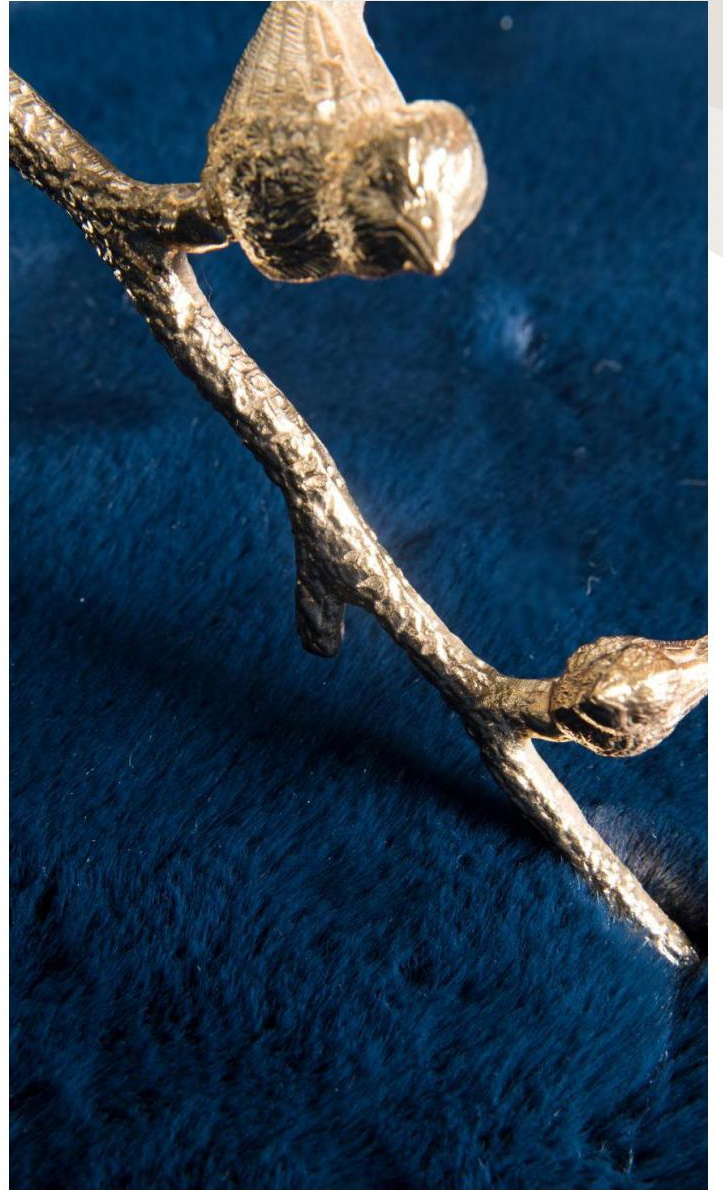

# ■ 细腻的绒毛

样品  
160\*230cm