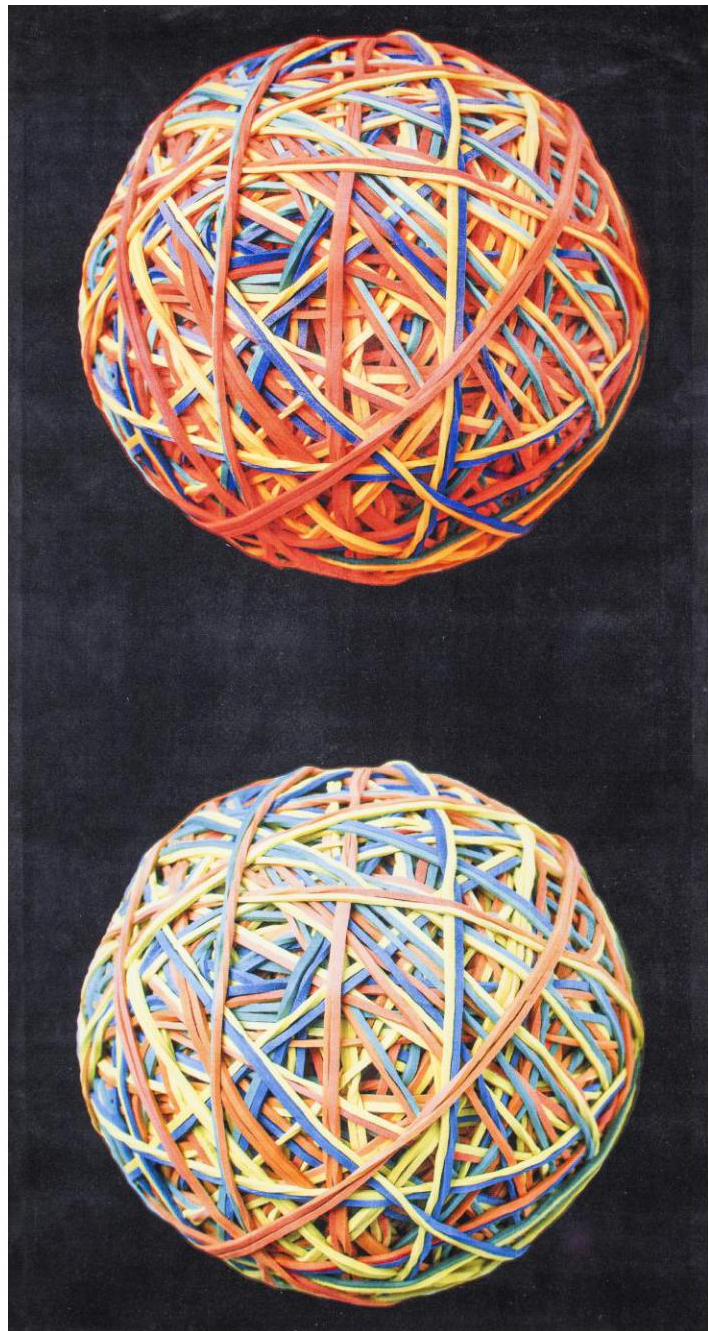

190806R-1

材质：尼龙印染

工艺：手工簇绒&喷印

尺寸：240x240cm 可定制

190808R-1

材质：尼龙印染

工艺：手工簇绒&喷印

尺寸：240x240cm 可定制