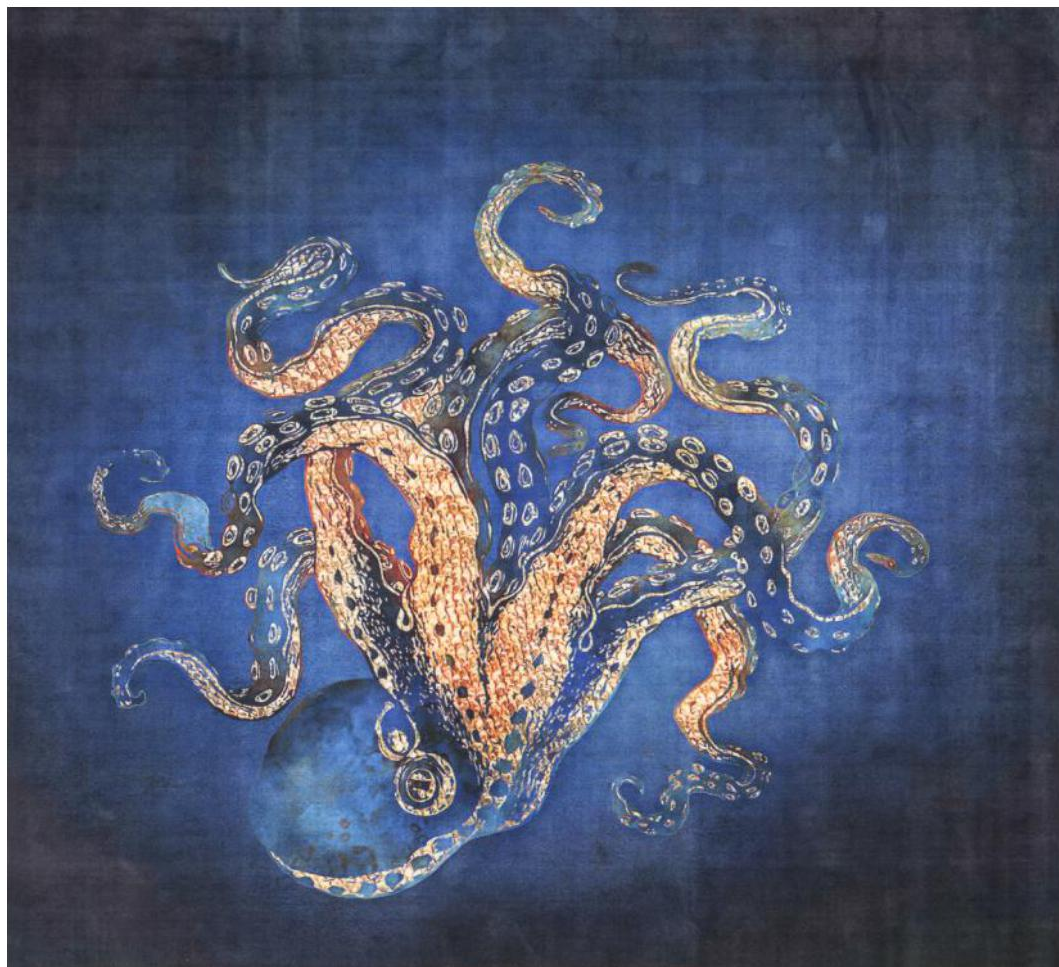

190811R-1

材质：尼龙印染

工艺：手工簇绒&喷印

尺寸：可定制