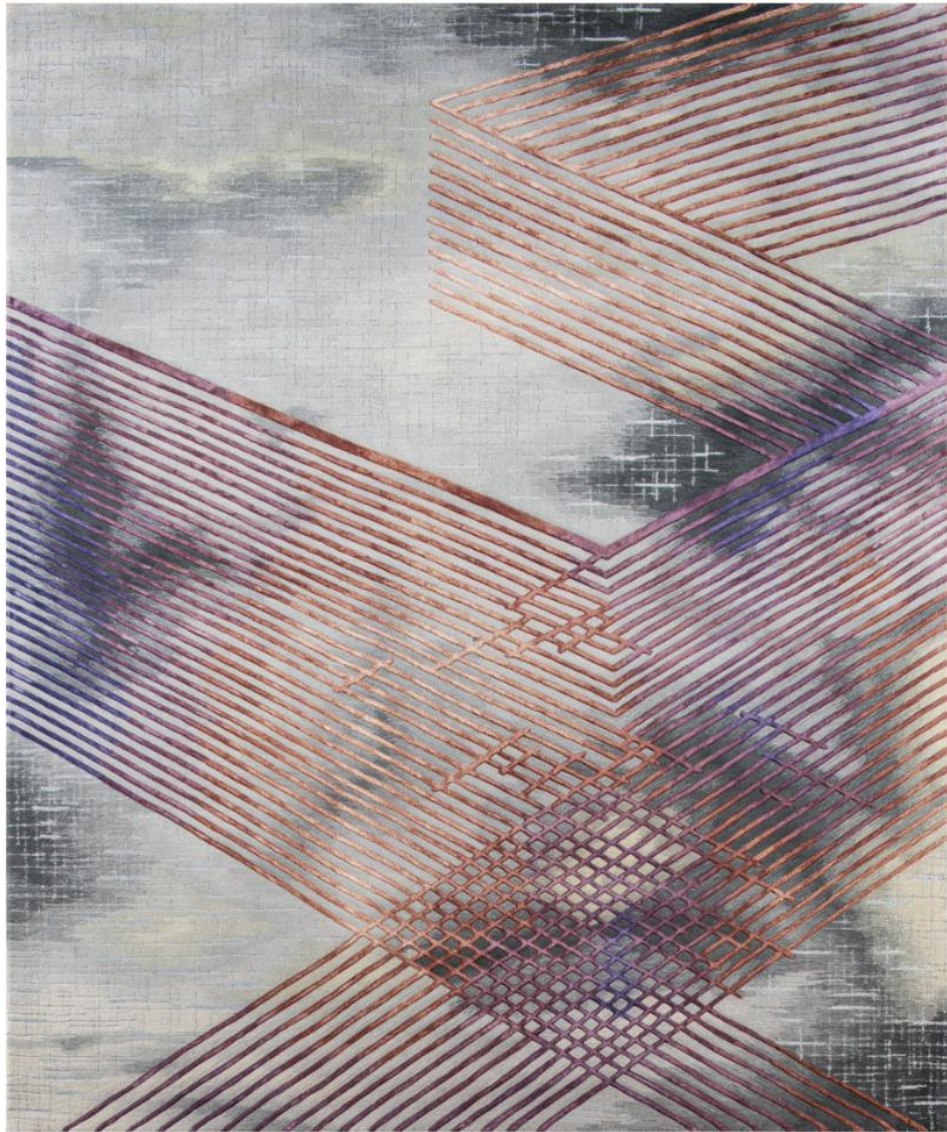

FX14

材质：新毛加竹丝

工艺：手工枪刺

尺寸： 240x300cm