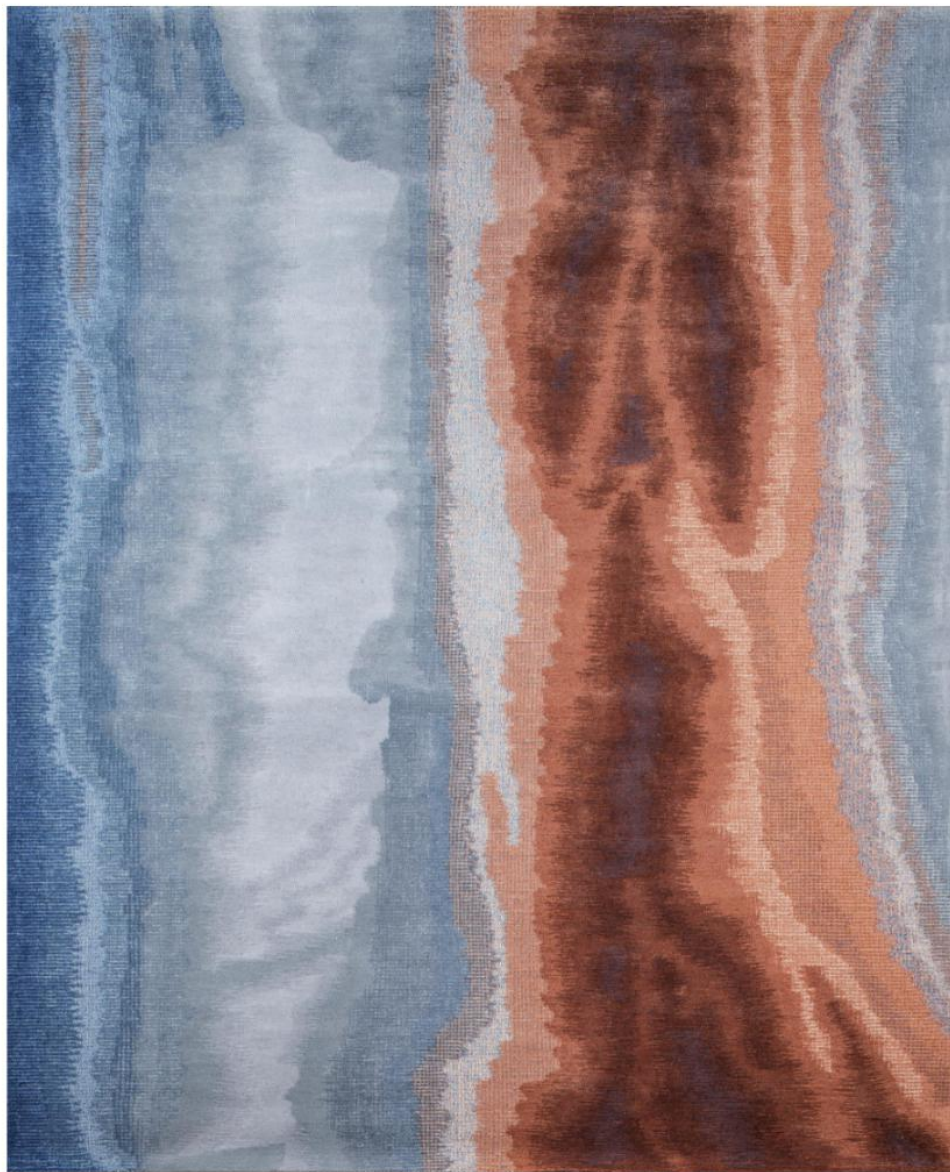

**FX01**

材质：新毛加竹丝

工艺：手工枪刺

尺寸：240x300cm

**FX02**

材质：新毛加竹丝

工艺：手工枪刺

尺寸： 240x300cm