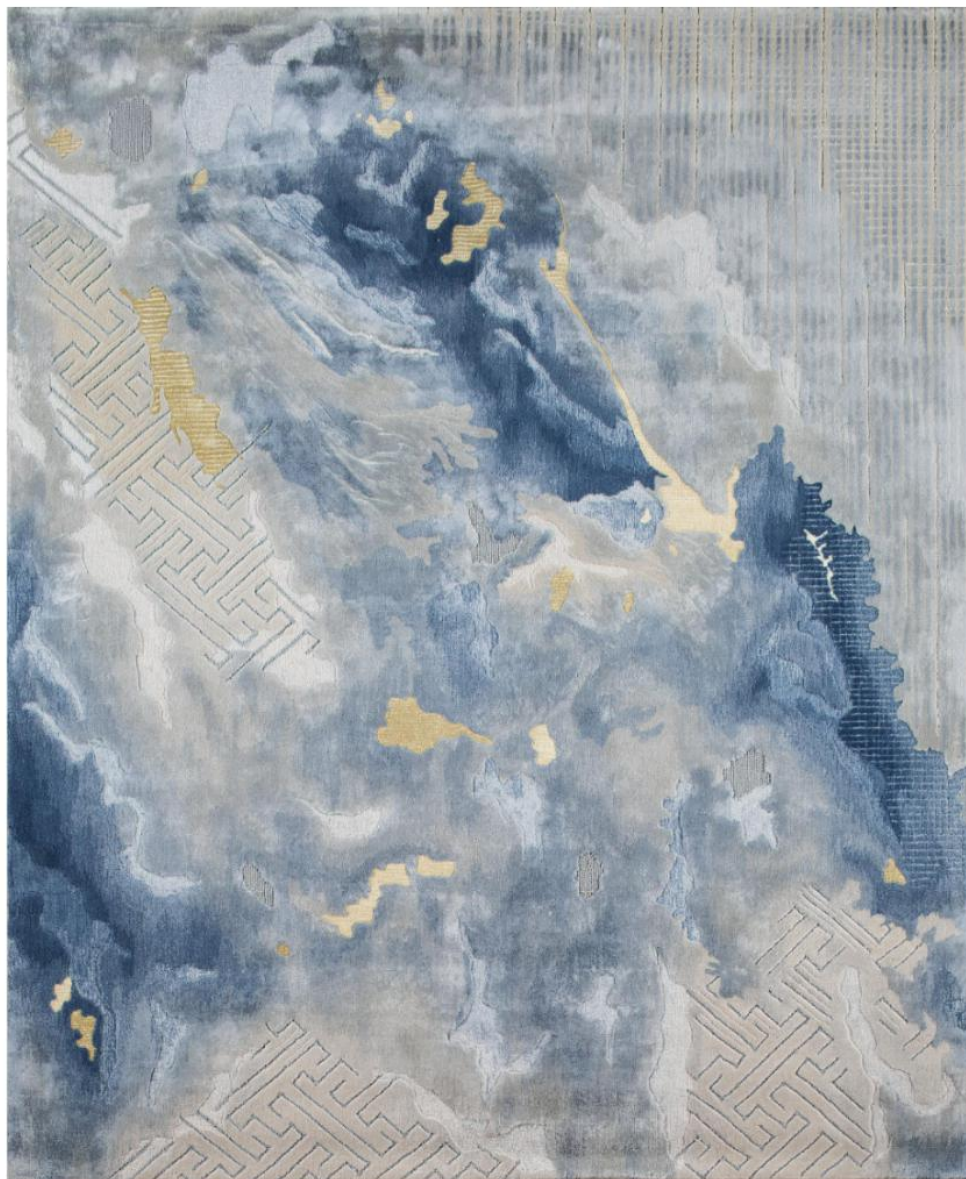

## LY618-GREY

材质：新毛加丝

工艺：手工枪刺

尺寸： 240x305cm

RL-D3

材质：新毛加丝

工艺：手工枪刺

尺寸：240x305cm