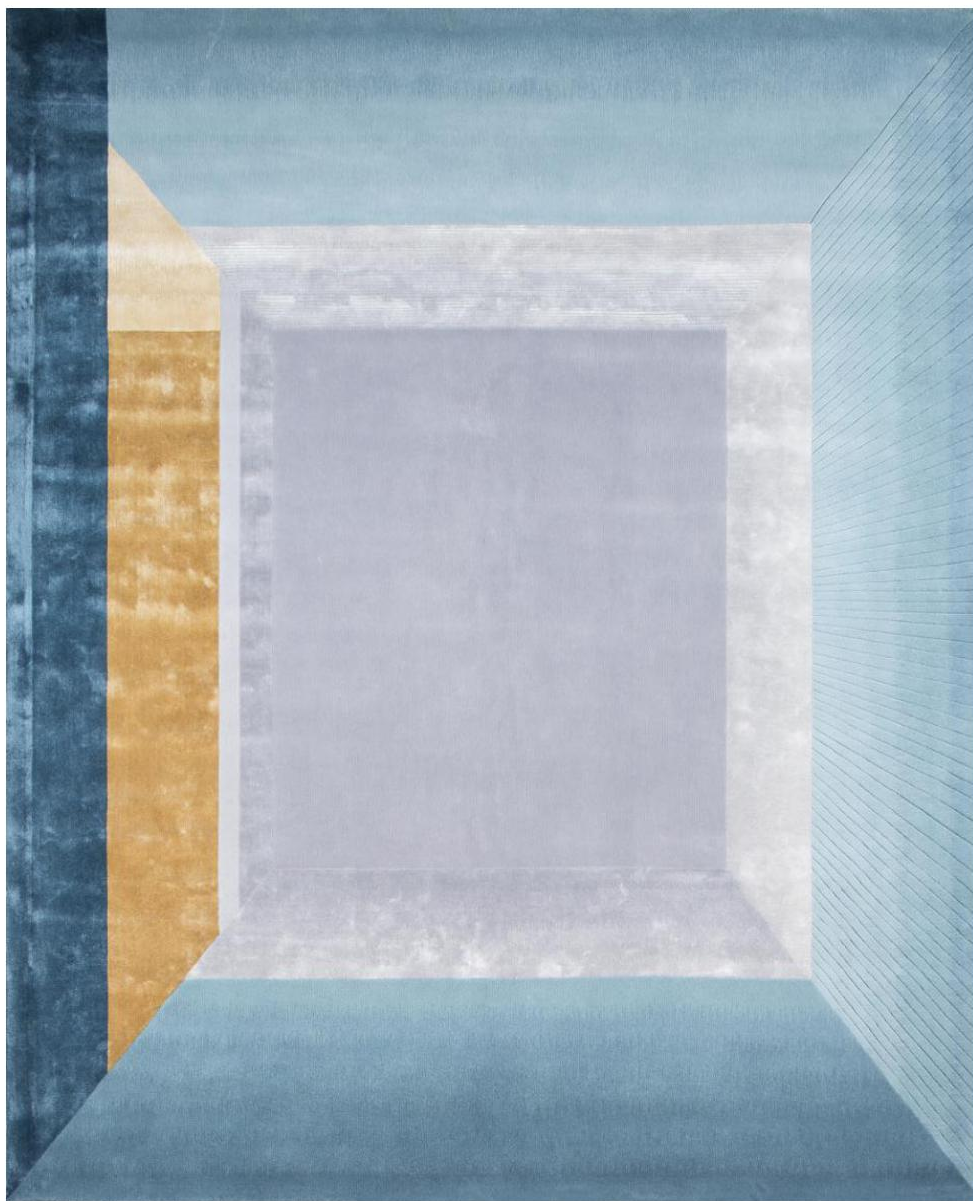

1907Q-5

材质：精仿新毛加竹丝

工艺：手工簇绒

尺寸：240x305cm 可定制

190730R-1

材质：精仿新毛加竹丝

工艺：手工簇绒

尺寸：240x305cm 可定制