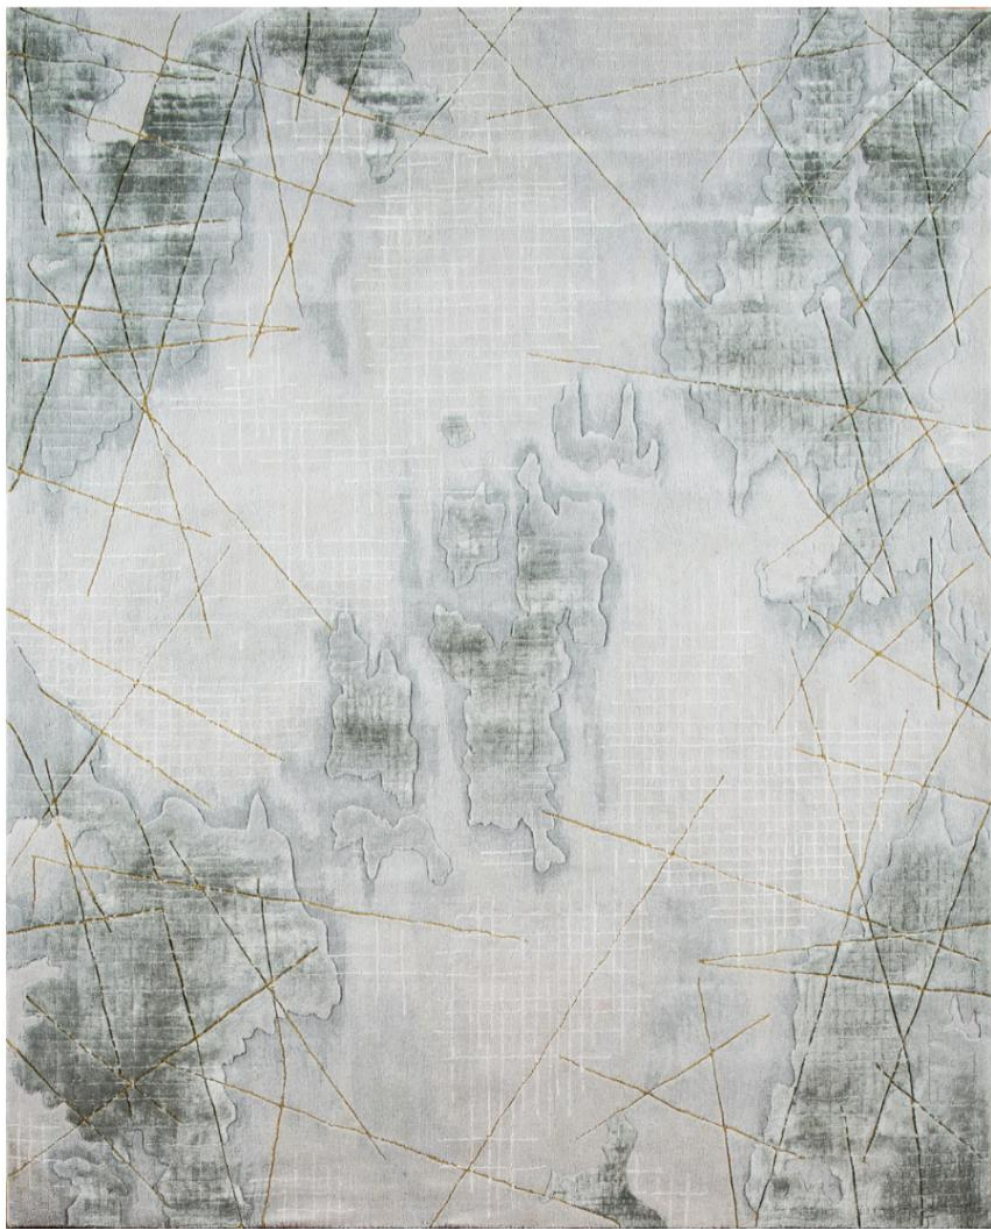

FX22

材质：新毛加竹丝

工艺：手工枪刺

尺寸：240x300cm