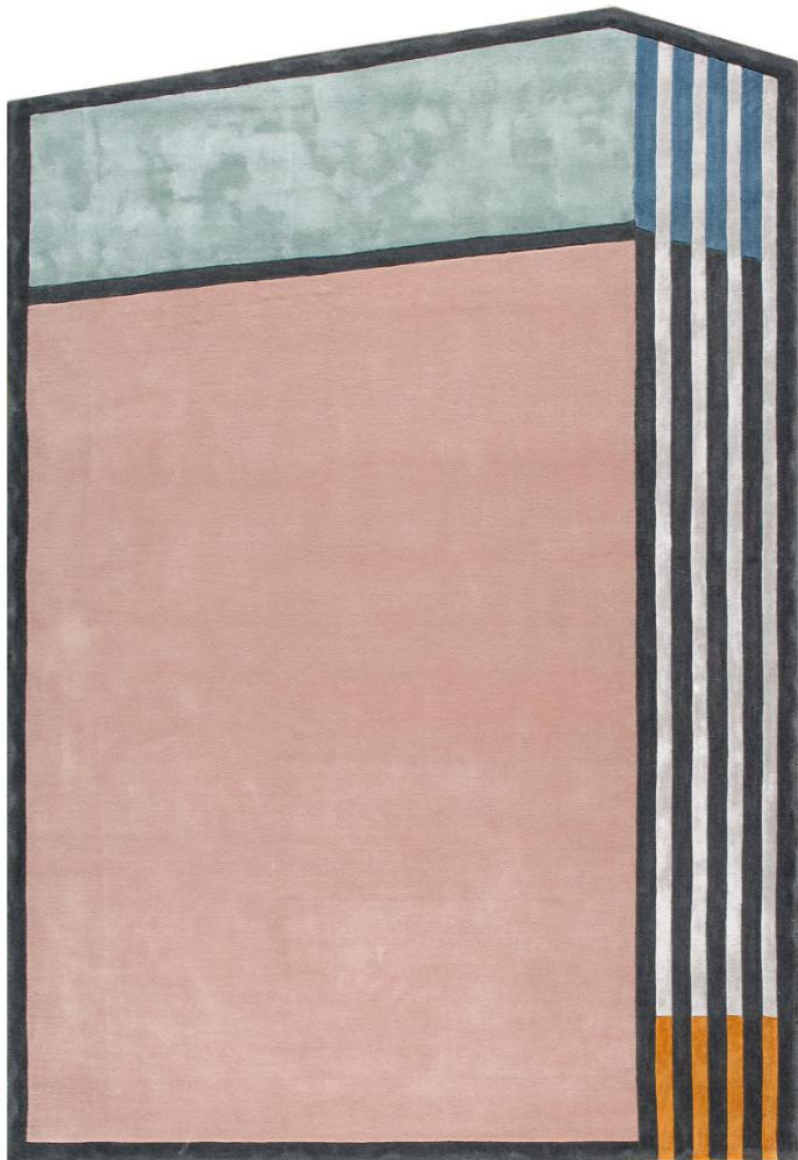

Details

Size 60\*60cm 200\*290cm 可定制