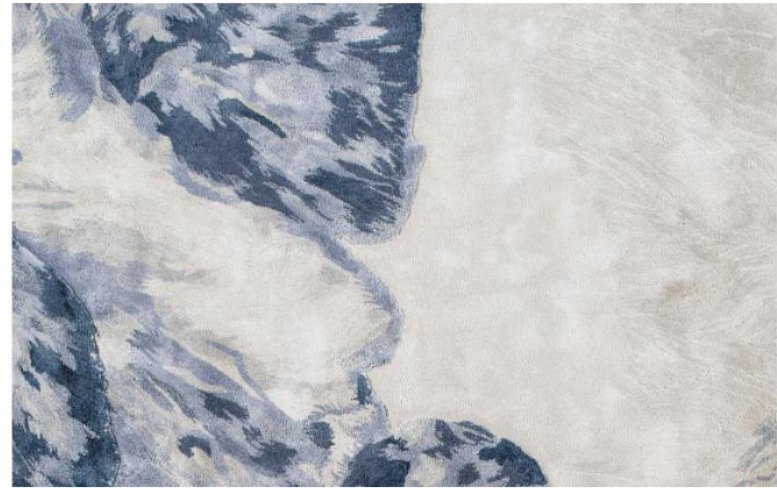

ZD-21

Details

Size 200\*290cm 可定制

ZD-22

Details

Size 可定制