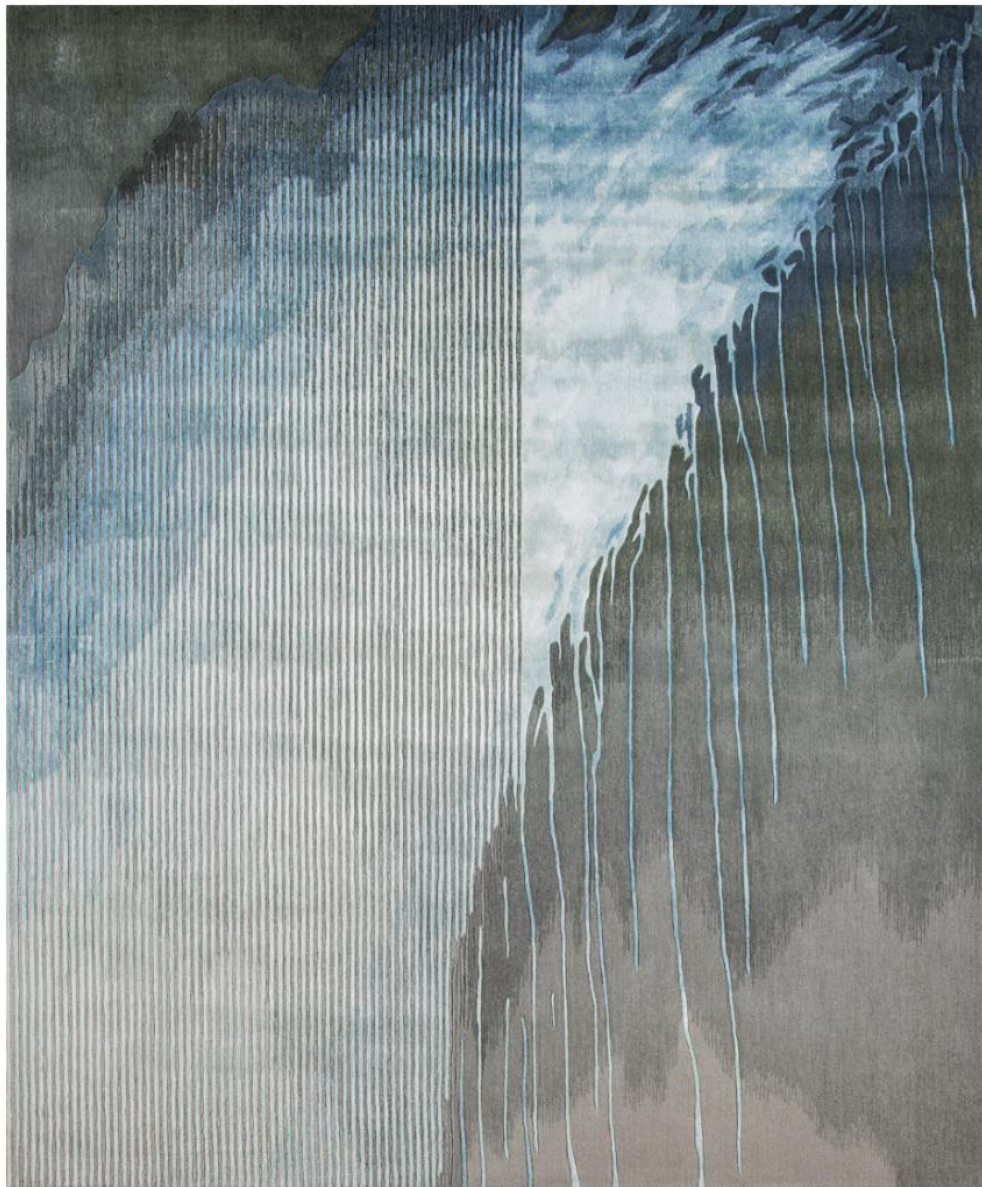

FX07

材质：新毛加竹丝

工艺：手工枪刺

尺寸： 240x300cm